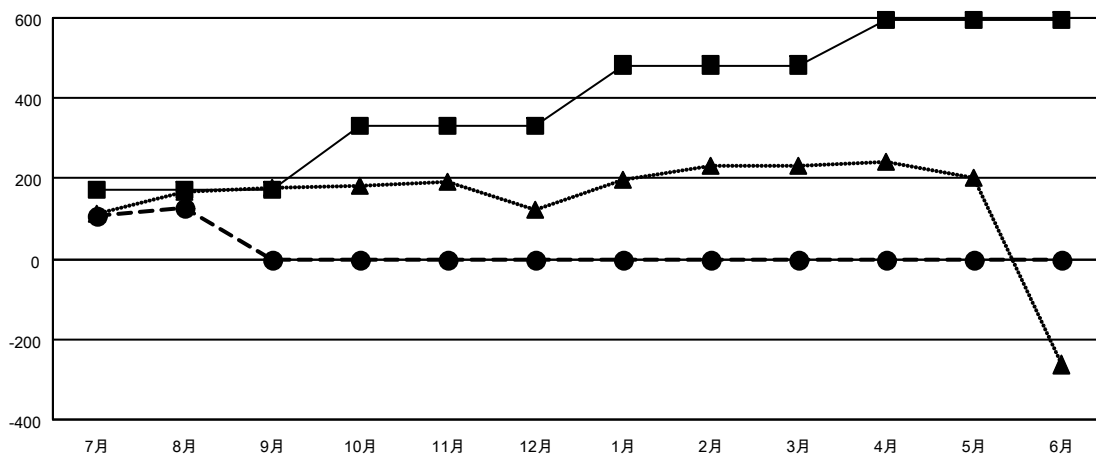

会員目標及び実績累計

- - 会員純増目標
- - 会員増強実績
- ▲ - 昨年度会員数 実際

解散クラブ: 0	115 CLUBS OF 324 一名以上の新会員を登録	男女別
		男性 7,524 (73.95%)
		女性 2,651 (26.05%)
退会者	会員累計データを見るには、ここをクリック	世帯主/家族会員合計 3,825
物故会員 16		国際会費半額の家族会員 2,094
クラブ解散 0		
その他 84		
合計 100