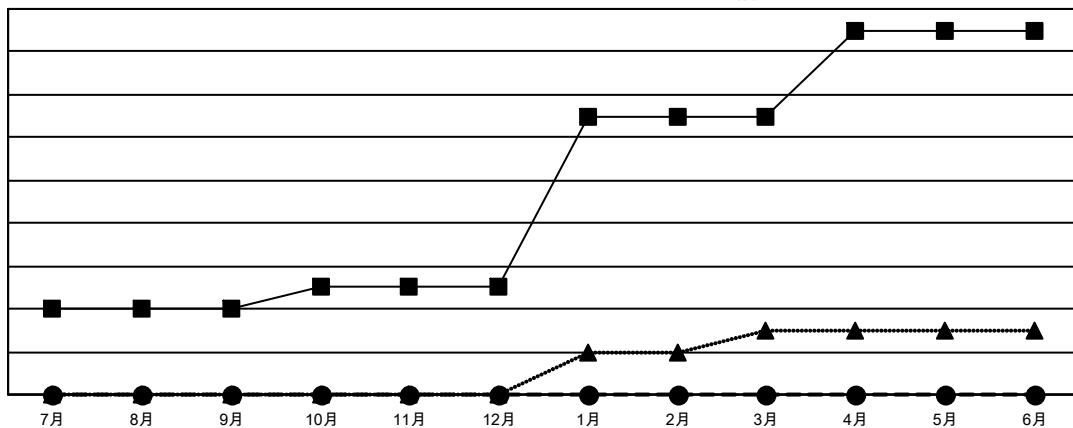

# GMT MONTHLY MEMBERSHIP PROGRESS REPORT

Results as of: 8/31/2024

Multiple District 332

LOCATION: JAPAN

GMT: OPEN

GMT会則地域 5 - J

クラブ				名			
結果 : 2024-2025				結果 : 2024-2025			
四半期	新クラブ目標	新クラブ	解散クラブ	四半期	会員純増目標	会員増強実績	退会者 ( 転籍を含む ) 実際
7月/8月/9月	4	0	0	7月/8月/9月	173	247	102
10月/11月/12月	1	0	0	10月/11月/12月	158	0	0
1月/2月/3月	8	0	0	1月/2月/3月	152	0	0
4月/5月/6月	4	0	0	4月/5月/6月	112	0	0

### 新クラブ目標及び実績累計

- - 今年度 新クラブ目標
- - 今年度 新クラブ実績
- ▲ - 前年度 新クラブ実績